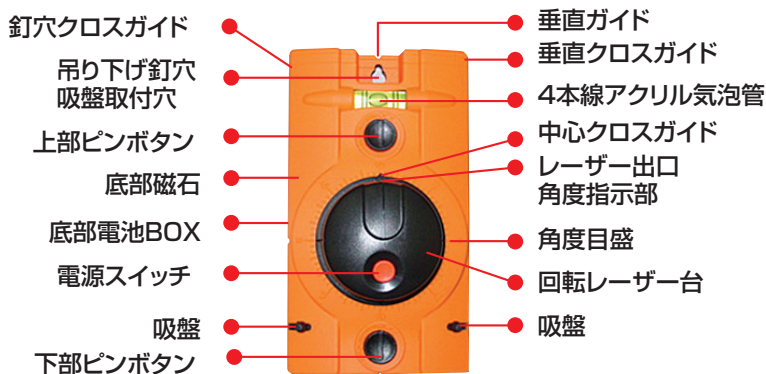

設備・タイル・内装・設置工事で基準出しができます

木壁はピンで! コンクリート壁は釘で! ガラス面は吸盤で! 金属面は磁石で! 360°OK!

RLE-360M

**360°回転照射のレーザーライン
ピン、磁石、吸盤付きで
壁面を選びません!!**

AXBRAIN LTD.

AX MASTER SUPER LEVEL

ロータリーレーザーライン

RLE-360M

〔各部名称〕

※角度目盛りは目安で精密測定には使用できません。

〔仕様〕

- レーザー部:
635 μ m(平均波長)
最大出力1mW(JIS規格クラス2)
- レーザー精度:±1.3mm/m
- 気泡管:感度0.35mm=0.201°
精度±1.0mm/m=±0.0573°
- 使用温度:0°C~40°C
- 使用電池:単4アルカリ乾電池2本
- 電池寿命:連続点灯40時間
- サイズ:120×29×78mm
- 製品質量:344g(電池無)
- 付属:単4アルカリ電池2本