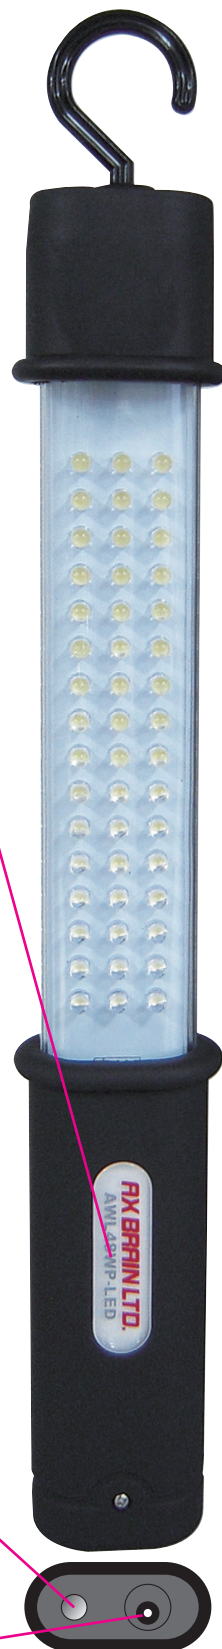

AX BRAIN LTD.

高輝度LEDを48個使用!!
屋外や水回りの作業にも安心の防水型!!

防水型 防塵・防水 保護等級 IP67 LEDワークライト

AWL48WP-LED

- 夜間の作業、カーメンテナンスはもちろんキャンプなどのアウトドアレジャーにも最適です。
- 水やホコリに強い防塵・防水設計(IP67)なので屋外や水回りでの作業はもちろん、水洗いも可能です。
- 引っ掛けフックを装備、使いやすさも抜群!!
- AC100VとDC12V(車載用)の2つの充電器を標準装備。使う場所を選びません。
- 充電残量が一目でわかるインジケータ付

コード	0100-3116
品番	AWL48WP-LED
明るさ	200Lm (48LED)
	130Lm (36LED)
充電時間	約3時間
連続点灯	約4時間 (48LED)
	約6時間 (36LED)
サイズ(mm)	約W60×H420×D40
質量	約480g
バッテリー	LiFePO4 3.3V 2600mAh
充電器	AC充電アダプタ(専用)
(標準付属品)	車載用DC充電アダプタ(専用)
標準価格	¥ 10,000
JANコード	4528235 521504

業務用 防水型

AWL48WP-LED

明るさ **200** ルーメン Lumens

連続点灯時間 (48 LED) **4** 時間 hours

充電電池 **LiFePO4** 3.3V 2600mAh

充電状態表示 インジケータ

※充電開始時は赤色で満充電になりと緑色になります。

ON/OFFスイッチ

- 1 PUSH: 48LED (全灯)
- 2 PUSH: 36LED (両サイド)
- 3 PUSH: OFF (消灯)

充電器差し込み口

AX BRAIN LTD.

アックスブレン株式会社

〒578-0965 東大阪市本庄西2-2-8 ■ tel 06-6743-5519
■ fax.06-6743-5544 ■ e-mail info@axbrain.com ■ url http://www.axbrain.com