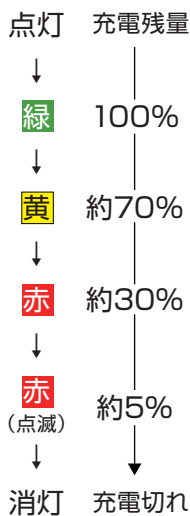

コード	0100-3116
品番	AWL48WP-LED
明るさ	200Lm (48LED)
	130Lm (36LED)
充電時間	約3時間
連続点灯	約4時間 (48LED)
	約6時間 (36LED)
サイズ(mm)	約W60×H420×D40
質量	約480g
バッテリー	LiFePO4 3.3V 2600mAh
充電器	AC充電アダプタ(専用)
(標準付属品)	車載用DC充電アダプタ(専用)
標準価格	¥ 10,000
JANコード	4528235 521504

業務用 防水型

AWL48WP-LED

明るさ **200** ルーメン Lumens

連続点灯時間 (48 LED) **4** 時間 hours

充電電池 **LiFePO4** 3.3V 2600mAh

充電状態表示 インジケータ

※充電開始時は赤色で満充電になりと緑色になります。

ON/OFFスイッチ

- 1 PUSH: 48LED (全灯)
- 2 PUSH: 36LED (両サイド)
- 3 PUSH: OFF (消灯)

充電器差し込み口

AX BRAIN LTD.

アックスブレン株式会社

〒578-0965 東大阪市本庄西2-2-8 ■ tel 06-6743-5519
■ fax.06-6743-5544 ■ e-mail info@axbrain.com ■ url http://www.axbrain.com