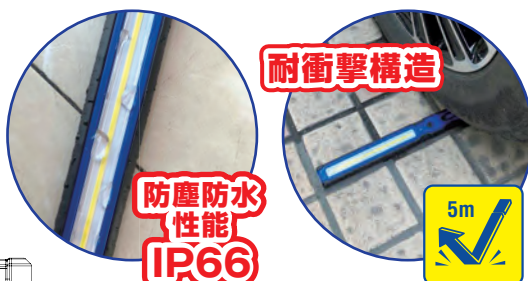

LED WORKLIGHT

AWL350HD-LED

防水型 IP66 充電式

防水型充電式LEDワークライト

広範囲を明るく照らす面発光

「COB LED」搭載

作業性に優れた
スリムで薄型設計!!

車に轆かれても壊れないタフネスボディ (普通車クラス)

・仕事に ・レジャーに ・防災に

明るさ (FRONT LED) **350** ルーメン Lumens

連続点灯時間 (FRONT LED) 約 **3~6** 時間 hours

3.7V リチウムイオンバッテリー搭載

背部マグネット付き