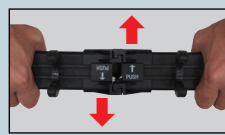

明るさ (High)  
ルーメン  
**600 Lm** ×2本

連続点灯時間 (High)  
各・約  
**3 hours**

**3.7V** リチウムイオン  
バッテリー搭載

LEDライト本体は、フレームから取り外し可能な2WAY仕様!  
ハンディタイプのLEDワークライトとして使用できます。

上下にスライドさせて折り畳みます

折り畳み時  
(サイズ:600×270mm)

折り畳み式 Uジョイントを上下にスライドさせることにより  
簡単に折り畳むことができます。