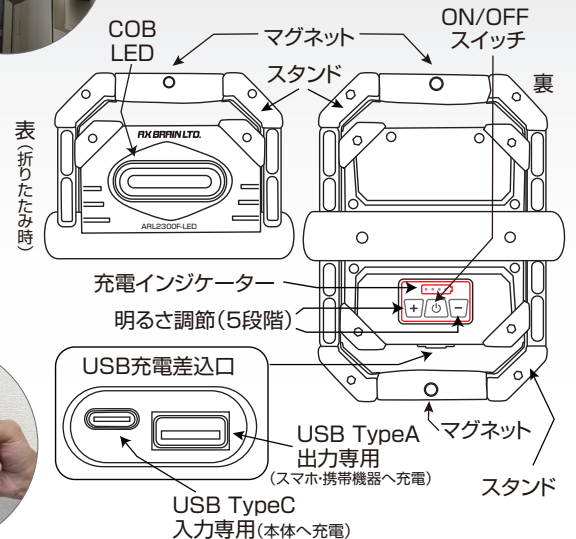

USB
Type-A&C
出・入力が可能!