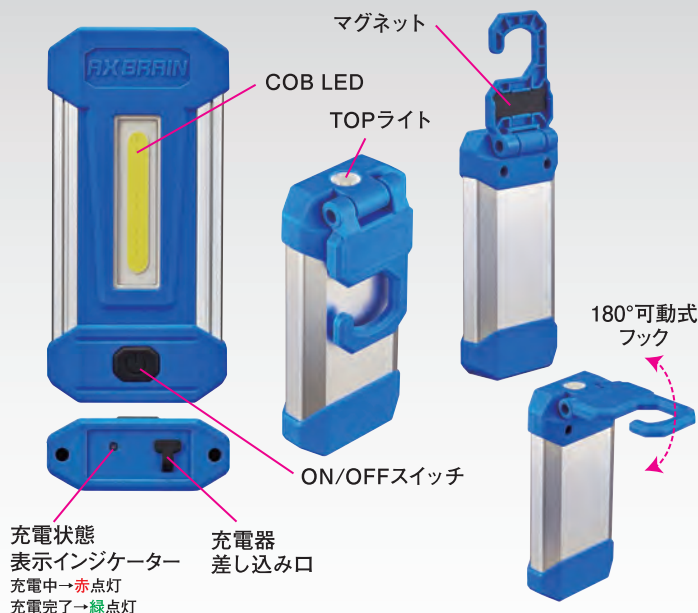

RECHARGEABLE

LED WORKLIGHT Series

充電式LEDポケットワークライト

明るさ (FRONT LED) **230** ルーメン Lumens

連続点灯時間 (FRONT LED) 約 **3.5** 時間 hours

3.6V リチウムイオンバッテリー搭載

防水性能 IP44相当

広範囲を明るく照らす面発光「COB LED」搭載!!
マグネット付吊り下げフックでどこでも簡単取り付け!

製造ラインメンテ、自動車整備、工事現場、製造現場、倉庫作業、トラック荷台作業などに