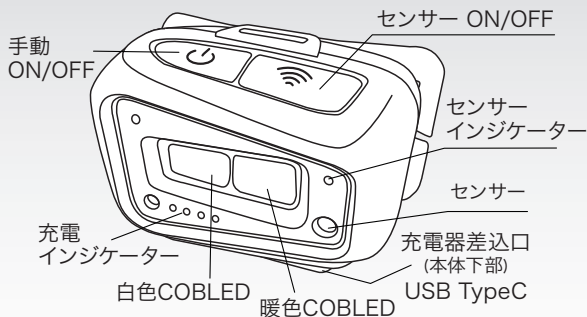

- 目にやさしい「暖色」と「白色」のデュアル面発光
- 明るさに敏感な方は暖色モードで!
- 広範囲を明るく照らす「COB LED」搭載
- 超軽量・コンパクト!!
- 手をかざしてスイッチ操作可能な非接触式センサー付
- 固定用 **ベルトクリップ** × 2 個付

■明るさ/実用点灯

白色 / 暖色	約 350lm / 約 4h
白色 + 暖色	約 550lm / 約 3h

■点灯パターン

手動: 白色 → 暖色 → 白色+暖色 → OFF
センサー: 白色 → 暖色 → 白色+暖色 → OFF

- 手動ON/OFFとセンサーON/OFFは、それぞれ独立したスイッチです。
- センサーモード起動中は赤色点灯。終了時はスイッチOFF (赤色消灯) を確認してください。
- センサーモードの発光色の切替はON/OFFスイッチで操作してください。

品番	ARH550DC-LED
照射距離	白色+暖色: 最大約20m (単色: 10m)
充電時間	約3時間
充電インジケータ	充電中→青色点滅(4段階表示)/充電完了→青色点灯
充電回数	500回未満
センサーインジケータ	センサーモード起動中→赤色点灯
サイズ	約 W78×H48×D45mm
質量	約115g
バッテリー	3.7V リチウムイオンバッテリー (1800mAh)
防水性能	IPX4
耐衝撃性	1m
付属品	USB / USB TypeCコード