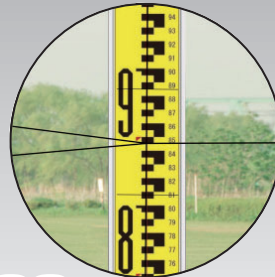

Dustproof and waterproof

防塵・防滴性能
IP54
(保護等級)

32倍の高倍率

防塵・防水型

最短合焦距離 35cm

AJL-32

高倍率・防水型
(球面三脚付)

Auto Level

32倍でワイドに見える！
レンズ有効径40mmの明るい望遠鏡

32倍望遠鏡

24倍望遠鏡

高倍率・防水型オートレベル

防塵・防水型

AJL-32 標準価格：OPEN

高倍率 32倍

JAN CODE：4528235 112184

標準付属品

収納ケース・球面三脚・下げ振り
調整ピン・六角レンチ・取扱説明書

32倍で視界は変わらず大きく見える！

望 遠 鏡	倍 率	32倍
	対物レンズ有効径	40mm
	焦 点 板	くさび形
	視 界	1° 20'
	最 短 合 焦 距 離	35cm (望遠鏡先端より) 45cm (望遠鏡中心部より)
	スタジア乗数・加数	100・0
自動補正機構	範 囲	±15'
	制 動 方 式	磁気制動方式
円形気泡管	感 度	10"/2mm
そ の 他	最 小 水 平 目 盛	1°
	1 km 往復標準偏差	±1.0mm
	防 塵 ・ 防 水 性 能	IP54相当
	本 体 大 小 (縦×横×高さ)	205×130×140mm
質 量	1.4 kg	