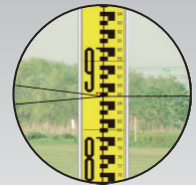

Dustproof and waterproof

防塵・防滴性能
IP54
(保護等級)

32倍の高倍率

防塵・防水型

最短合焦距離 35cm

AJL-32

高倍率・防水型
(球面三脚付)

Auto Level

32倍でワイドに見える！
レンズ有効径40mmの明るい望遠鏡

32倍望遠鏡

24倍望遠鏡

高倍率・防水型オートレベル

防塵・防水型

AJL-32 標準価格：OPEN

高倍率 32倍

JAN CODE：4528235 112184

標準付属品

収納ケース・球面三脚・下げ振り
調整ピン・六角レンチ・取扱説明書

32倍で視界は変わらず大きく見える！

望 遠 鏡	倍 率	32倍
	対物レンズ有効径	40mm
	焦 点 板	くさび形
	視 界	1° 20'
	最 短 合 焦 距 離	35cm (望遠鏡先端より) 45cm (望遠鏡中心部より)
	スタジア乗数・加数	100・0
自動補正機構	範 囲	±15'
	制 動 方 式	磁気制動方式
円形気泡管	感 度	10"/2mm
そ の 他	最 小 水 平 目 盛	1°
	1 km 往復標準偏差	±1.0mm
	防 塵 ・ 防 水 性 能	IP54相当
	本 体 大 小 (縦×横×高さ)	205×130×140mm
質 量	1.4 kg	