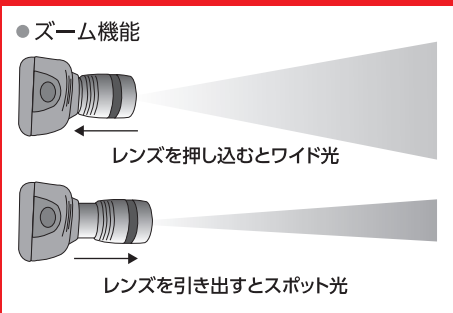

AX BRAIN LTD.

業務用 屋内型

AHL3WZ-LED

ズーム機能付きでスポット光・ワイド光の切替が自由自在!!

LED HEADLAMP

LEDヘッドランプ(ズーム機能付) **3W**以上の明るさ!!

CREE LEDs

超高輝度

CREE LEDs 使用

Low Beam
High Beam
High Beam Strobe

標準価格：¥4,000 (税別)

JAN CODE : 4528235 521474

- 品番：AHL3WZ-LED
- サイズ：約W60×H40×D70mm(ヘッド部)
- 質量：約110g(乾電池含む)
- 付属品：単4形乾電池×3個、ヘッドバンド
(※付属の電池は動作確認用です。)

AX BRAIN LTD.