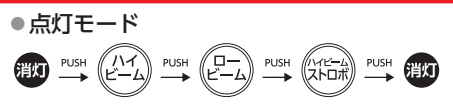

CREE LEDs 使用

Low Beam
High Beam
High Beam Strobe

標準価格：¥4,000 (税別)

JAN CODE : 4528235 521474

- 品番：AHL3WZ-LED
- サイズ：約W60×H40×D70mm(ヘッド部)
- 質量：約110g(乾電池含む)
- 付属品：単4形乾電池×3個、ヘッドバンド
(※付属の電池は動作確認用です。)

AX BRAIN LTD.