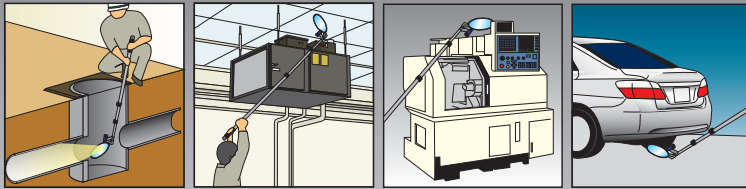

CHECK MIRROR WITH LED LIGHT

点検ミラー LEDライト付 ACM

土管、配管内の検査から建築工事、自動車整備など見えにくい機器の内部や裏側などの点検に!!

ミラーに反射させて
目標物を照らす!!

簡易防水型なので
水場の作業も安心です。

小型LEDライト付
(脱着可能)

●点検ミラーS型(I)LEDライト付

品番: ACM1-LED
ポールサイズ: 510~1,150(3段)
ミラーサイズ: 87×135
質量: 490g
標準小売価格: **¥17,600**(税込 ¥19,360)
JAN CODE: 4528235-010015