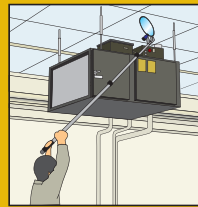

AX BRAIN LTD.

CHECK MIRROR
WITH LED LIGHT

点検ミラー LEDライト付

土管、配管内の検査から建築工事、自動車整備など
見えにくい機器の内部や裏側などの点検に!!

ミラーに反射させて
目標物を照らす!!

簡易防水型なので
水場の作業も安心です。

小型LEDライト付
(脱着可能)

●点検ミラーS型 (I) LEDライト付