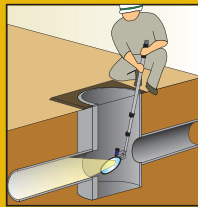

AX BRAIN LTD.

CHECK MIRROR
WITH LED LIGHT

点検ミラー LEDライト付

土管、配管内の検査から建築工事、自動車整備など
見えにくい機器の内部や裏側などの点検に!!

ミラーに反射させて
目標物を照らす!!

簡易防水型なので
水場の作業も安心です。

小型LEDライト付
(脱着可能)

●点検ミラーS型 (I) LEDライト付