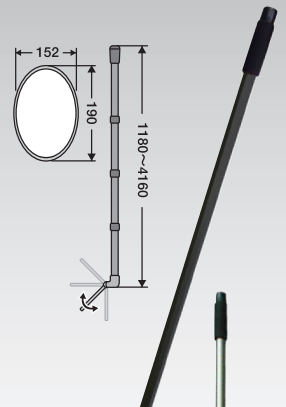

CHECK MIRROR WITH LED LIGHT

点検ミラー LEDライト付 ACM

土管、配管内の検査から建築工事、自動車整備など見えにくい機器の内部や裏側などの点検に!!

ミラーに反射させて
目標物を照らす!!

簡易防水型なので
水場の作業も安心です。

小型LEDライト付
(脱着可能)

●点検ミラーS型(I)LEDライト付

品番: ACM1-LED
ポールサイズ: 510~1,150(3段)
ミラーサイズ: 87×135
質量: 490g
標準小売価格: **¥17,600**(税込 ¥19,360)
JAN CODE: 4528235-010015

ACM1-LED S型(I)

ACM2-LED M型(II)

ACM3-LED L型(III)

●点検ミラーM型(II)LEDライト付

品番: ACM2-LED
ポールサイズ: 1,000~2,610(3段)
ミラーサイズ: 152×190
質量: 840g
標準小売価格: **¥26,400**(税込 ¥29,040)
JAN CODE: 4528235-010022

●点検ミラーL型(III)LEDライト付

品番: ACM3-LED
ポールサイズ: 1,180~4,160(4段)
ミラーサイズ: 152×190
質量: 980g
標準小売価格: **¥29,800**(税込 ¥32,780)
JAN CODE: 4528235-010039

LEDライト仕様

電源: 単4乾電池×3本
防水性: ○
明るさ: 120lm
質量: 43g

手の疲れや滑りを軽減する
スポンジグリップ採用!!

付属品

本体、専用ナイロンケース、
小型LEDライト、単4乾電池×3本(テスト用)