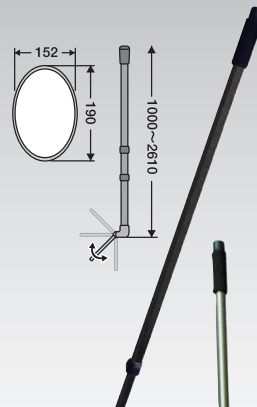

CHECK MIRROR WITH LED LIGHT

点検ミラー LEDライト付 ACM

土管、配管内の検査から建築工事、自動車整備など見えにくい機器の内部や裏側などの点検に!!

ミラーに反射させて
目標物を照らす!!

簡易防水型なので
水場の作業も安心です。

小型LEDライト付
(脱着可能)

●点検ミラーS型(I)LEDライト付

品番: ACM1-LED
ポールサイズ: 510~1,150(3段)
ミラーサイズ: 87×135
質量: 490g
標準小売価格: **¥17,600**(税込 ¥19,360)
JAN CODE: 4528235-010015

ACM1-LED S型(I)

ACM2-LED M型(II)

ACM3-LED L型(III)

●点検ミラーM型(II)LEDライト付

品番: ACM2-LED
ポールサイズ: 1,000~2,610(3段)
ミラーサイズ: 152×190
質量: 840g
標準小売価格: **¥26,400**(税込 ¥29,040)
JAN CODE: 4528235-010022

●点検ミラーL型(III)LEDライト付

品番: ACM3-LED
ポールサイズ: 1,180~4,160(4段)
ミラーサイズ: 152×190
質量: 980g
標準小売価格: **¥29,800**(税込 ¥32,780)
JAN CODE: 4528235-010039

LEDライト仕様

電源: 単4乾電池×3本
防水性: ○
明るさ: 120lm
質量: 43g

手の疲れや滑りを軽減する
スポンジグリップ採用!!

付属品

本体、専用ナイロンケース、
小型LEDライト、単4乾電池×3本(テスト用)