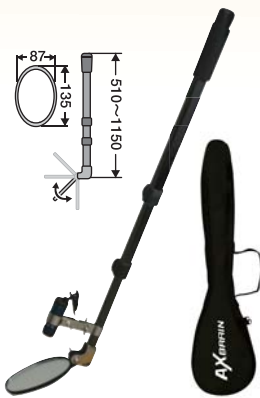

AX BRAIN LTD.

CHECK MIRROR
WITH LED LIGHT

点検ミラー LEDライト付

土管、配管内の検査から建築工事、自動車整備など
見えにくい機器の内部や裏側などの点検に!!

ミラーに反射させて
目標物を照らす!!

簡易防水型なので
水場の作業も安心です。

小型LEDライト付
(脱着可能)

●点検ミラーS型 (I) LEDライト付

コード: AX0100-7421
品番: ACM1-LED
ポールサイズ: 510~1,150 (3段)
ミラーサイズ: 87×135
質量: 490g
標準小売価格: **¥16,000** (税別)
JAN CODE: 4528235-010015

ACM1-LED S型 (I)

ACM2-LED M型 (II)

ACM3-LED L型 (III)

●点検ミラーM型 (II) LEDライト付

コード: AX0100-7422
品番: ACM2-LED
ポールサイズ: 1,000~2,610 (3段)
ミラーサイズ: 152×190
質量: 840g
標準小売価格: **¥24,000** (税別)
JAN CODE: 4528235-010022

●点検ミラーL型 (III) LEDライト付

コード: AX0100-7423
品番: ACM3-LED
ポールサイズ: 1,180~4,160 (4段)
ミラーサイズ: 152×190
質量: 980g
標準小売価格: **¥26,400** (税別)
JAN CODE: 4528235-010039

手の疲れや滑りを軽減する
スポンジグリップ採用!!

付属品

本体、専用ナイロンケース、
小型LEDライト、単4乾電池×3本(テスト用)