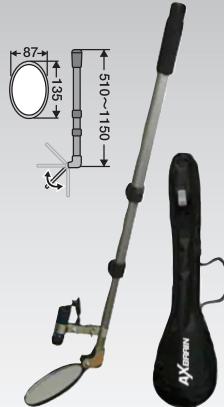

CHECK MIRROR WITH LED LIGHT

点検ミラー LEDライト付 ACM

土管、配管内の検査から建築工事、自動車整備など見えにくい機器の内部や裏側などの点検に!!

ミラーに反射させて
目標物を照らす!!

簡易防水型なので
水場の作業も安心です。

小型LEDライト付
(脱着可能)

●点検ミラーS型(I)LEDライト付

品番: ACM1-LED
ポールサイズ: 510~1,150(3段)
ミラーサイズ: 87×135
質量: 490g
標準小売価格: **¥17,600**(税込 ¥19,360)
JAN CODE: 4528235-010015

ACM1-LED S型(I)

ACM2-LED M型(II)

ACM3-LED L型(III)

●点検ミラーM型(II)LEDライト付

品番: ACM2-LED
ポールサイズ: 1,000~2,610(3段)
ミラーサイズ: 152×190
質量: 840g
標準小売価格: **¥26,400**(税込 ¥29,040)
JAN CODE: 4528235-010022

●点検ミラーL型(III)LEDライト付

品番: ACM3-LED
ポールサイズ: 1,180~4,160(4段)
ミラーサイズ: 152×190
質量: 980g
標準小売価格: **¥29,800**(税込 ¥32,780)
JAN CODE: 4528235-010039

LEDライト仕様

電源: 単4乾電池×3本
防水性: ○
明るさ: 120lm
質量: 43g

手の疲れや滑りを軽減する
スポンジグリップ採用!!

付属品

本体、専用ナイロンケース、
小型LEDライト、単4乾電池×3本(テスト用)