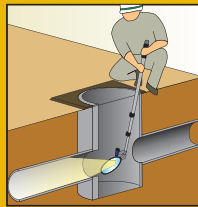

# 点検ミラー LEDライト付

土管、配管内の検査から建築工事、自動車整備など  
見えにくい機器の内部や裏側などの点検に!!

ミラーに反射させて  
目標物を照らす!!

簡易防水型なので  
水場の作業も安心です。

小型LEDライト付  
(脱着可能)