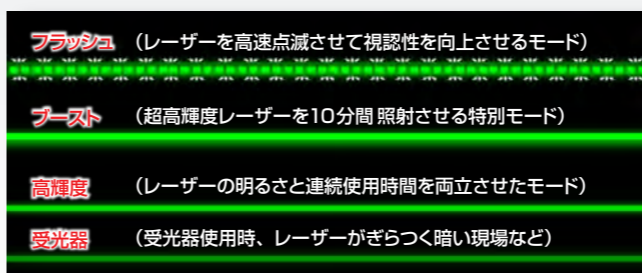

4種の照射モードが選択可能