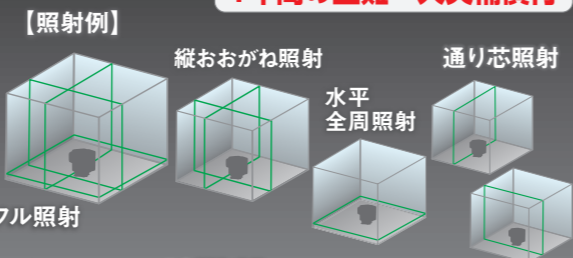

- サイズ/質量：51×150×27mm / 100g (電池含まず)
- 付属品：積層9V乾電池 (テスト用) ×1
専用バイス、ストラップ
- 検出距離：約1.5m～最大約25m
(但し、レーザーライン中央付近、使用環境により異なる)
- 検出精度：±1.0mm
- 受光指示：LED及びブザー音
- 電源タイマー：約10分後オートパワーオフ
- 使用温度範囲：-10℃～+40℃ 結露なきこと

防塵・防滴性能
IP54
(保護等級)

高輝度レーザー搭載

指示精度±1.5mm/7.5m

受光器標準装備

多彩な電源使用可能

傾斜照射モード搭載

1年間の盗難・火災補償付

- フラッシュモード搭載
- 超高輝度ラインを10分間照射可能 (ブーストモード)
- 可動式ガラスカバー搭載
- 水平ラインは約8mmの低空で照射可能 (床に直接接地した場合)
- 出隅・入隅でも照射可能
- 360°全方向フル照射!
- リチウムイオン充電電池2個付!!

光源	緑色半導体レーザー		
波長	510～530nm		
光出力	最大10mW (JIS C6802:2018 レーザー安全基準クラス2)		
精度	水平・垂直 ±1.5mm/7.5m おおがね ±0.02°		
ライン幅	4mm以下/7.5m		
ライン投射角	垂直：360°、水平：360° (シーム箇所あり)		
ライン光投射切替	垂直：消灯、V1、V2、V1+V2 水平：消灯、点灯		
ライン光輝度切替	3モード：受光器 (消灯) → 高輝度 (点灯) → ブーストモード (点滅) (電源投入時は高輝度モードよりスタート)		
LED表示	(電源投入時は高輝度モードよりスタート)		
指示方式	ジンバル機構による自動補正方式		
パルス幅/周波数	50μs～270μs / 10kHz～2.8kHz フラッシュ時：25ms / 20Hz		
鉛直指示範囲	±3° (範囲外はライン光が消灯およびブザー吹鳴)		
制動方式	マグネットダンパー方式		
電源	専用リチウムイオン充電電池、単3アルカリ乾電池×4本 (4ways方式) 専用ACアダプター / 市販のモバイルバッテリー (2A以上)		
電池低下警告	電源バイロットランプ点滅 / 電池切れはレーザー光消灯		
充電電池充電時間	フル充電 約4時間		
連続使用時間	ライン光の輝度	リチウムイオン電池時	乾電池使用時
ライン光1本の時	高輝度モード	約17時間	約10時間
	受光器モード	約22時間	約13時間
	フラッシュモード	約22時間	約11時間
ライン光2本の時	高輝度モード	約9時間	約3時間
	受光器モード	約12時間	約5時間
	フラッシュモード	約12時間	約5時間
ライン光全点灯時	高輝度モード	約6時間	約1時間
	受光器モード	約8時間	約3時間
	フラッシュモード	約8時間	約2時間
その他の機能	LEVEL-OFF (傾斜照射モード) 機能		
使用温度範囲	-10℃～+40℃		
防塵防水性能	保護等級 IP54		
寸法 / 質量	W115×H118×D96mm / 0.8kg (本体)		
三脚取付ネジ	W5/8 (ベースプレートまたは三脚台座 (使用))		

※LVG-8CFは水しぶきからは保護されますが雨天時の使用、特にレーザー照射ガラスや受光窓に水滴が付くと正しくレーザーを照射及び受光できません。必ず照射ガラスや受光窓の水滴を拭き取ってからご使用ください。

警告：ルーペ、拡大鏡、顕微鏡及び望遠鏡、双眼鏡などの光学器具を用いてレーザー出力を観察すると、目に危険を及ぼす場合があります。ビームを覗き込まないこと。

AX BRAIN LTD.
アックスブレイン株式会社