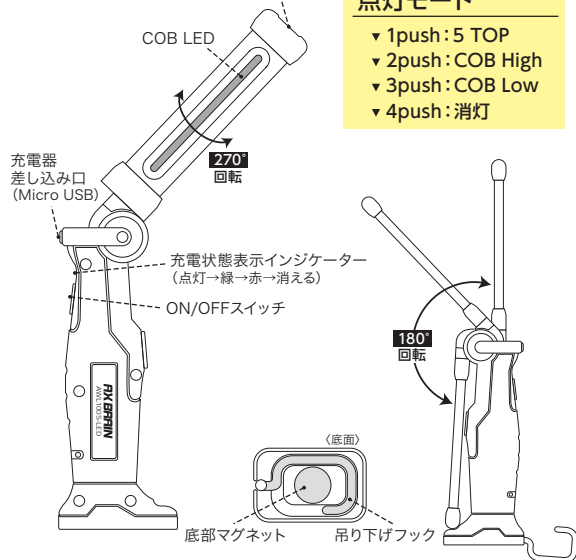

充電式LEDワークライト

AWL100S-LED

発光面が
270°回転!!

角度調整可能で
操作性抜群!!

5 TOP LED

明るさ
280 Lm

連続点灯時間
約 4 hours

3.2V リチウムイオン
バッテリー搭載

点灯モード

- ▼ 1push: 5 TOP
- ▼ 2push: COB High
- ▼ 3push: COB Low
- ▼ 4push: 消灯

広範囲を
明るく照らす
面発光
「COB LED」
搭載!!

停電・災害時
などの
非常時に
大活躍!!

底部マグネット・吊り下げフック付

折りたたみ時

AWL100S-LED

標準価格 13,000円

JANCODE:4528235 521757

明るさ	High 280Lm / Low 140Lm(COB LED) 30Lm(5 TOP)
充電時間	約4時間
充電回数	500回未満
連続点灯	High 約4時間 / Low 約8時間(COB LED) 約48時間(5 TOP)
サイズ	約W45×H330×D69mm
質量	約320g
バッテリー	3.2V リチウムイオンバッテリー
付属品	USB / MicroUSBコード 専用ACアダプター (コードなし) 専用DCアダプター (コードなし)